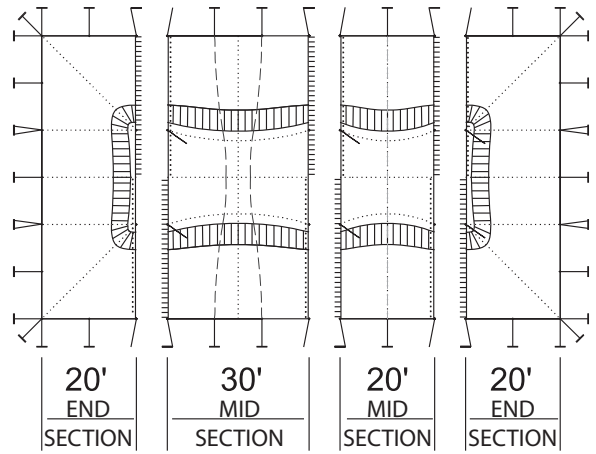

## PEAK POLE TENT

	A	B	C	D
8' SIDEPOLE	25'	8'	6'-7'	28'
10' SIDEPOLE	27'	10'	8'-9'	30'

PART		PART #	ASSEMBLY #	70399	70393	70480	20014	20015	
			WEIGHT lb (kg)	60X40	60X60	60X70	ADD'L 20' MID	ADD'L 30' MID	
①	TOP END 60'X20'	11137	251 (114)	2	2	2	-	-	
②	TOP MID 60'X20'	11138	258 (117)	-	1	-	1	-	
③	TOP MID 60'X30'	11136	381 (173)	-	-	1	-	1	
④	CENTERPOLE 3 PIECE ASSEMBLY	11102	105 (47.8)	2	4	4	2	2	
	5 PIECE ASSEMBLY	11170	119 (54)						
⑤	FLAGPOLE	10782	2.8 (1.3)	2	4	4	2	2	
⑥	DOLLY, CENTERPOLE	11103	78 (35.5)	2	2	2	-	-	
⑦	SIDE POLE	ALUM 2.5"X 8'	10884	11 (5.0)	20	24	26	4	6
		ALUM 2.5"X10'	11764	12 (5.6)					
⑧	GUYING RATCHET WEBBING (HOOK) RATCHET WEBBING (LOOP)	12065	5 (2.3)	34	40	42	6	12	
		11145							
⑨	STAKEBAR ANGLE	12239	7.2 (3.3)	28	32	34	4	6	
⑩	STAKES 1"X42" TRIBAR	11053	10.3 (4.7)	84	96	102	12	18	
			WEIGHT lb (kg)	2383 (1081)	3113 (1413)	3347 (1518)	732 (332)	985 (447)	