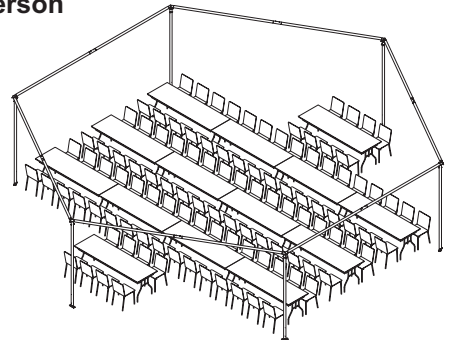

# PEAK MARQUEE TENT MQ34HEX

TOTAL AREA: 1043 sq. ft. / 96.9 sq. m.

**64 Persons**  
16.3 sqf per person

**88 Persons**  
11.8 sqf per person

**80 Persons**  
13 sqf per person

**92 Persons**  
11.3 sqf per person

**98 Persons**  
10.6 sqf per person

**112 Persons**  
9.3 sqf per person