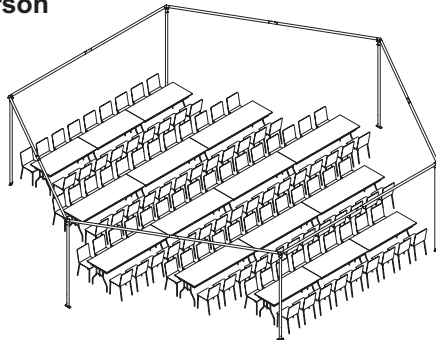

# PEAK MARQUEE TENT MQ34HEX

TOTAL AREA: 1043 sq. ft. / 96.9 sq. m.

**64 Persons**  
16.3 sqf per person

**88 Persons**  
11.8 sqf per person

**80 Persons**  
13 sqf per person

**92 Persons**  
11.3 sqf per person

**98 Persons**  
10.6 sqf per person

**112 Persons**  
9.3 sqf per person