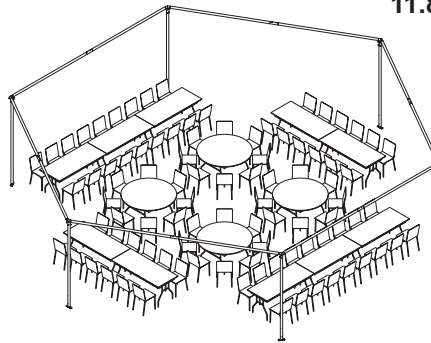

# PEAK MARQUEE TENT MQ34HEX

TOTAL AREA: 1043 sq. ft. / 96.9 sq. m.

**64 Persons**  
16.3 sqf per person

**88 Persons**  
11.8 sqf per person

**80 Persons**  
13 sqf per person

**92 Persons**  
11.3 sqf per person

**98 Persons**  
10.6 sqf per person

**112 Persons**  
9.3 sqf per person