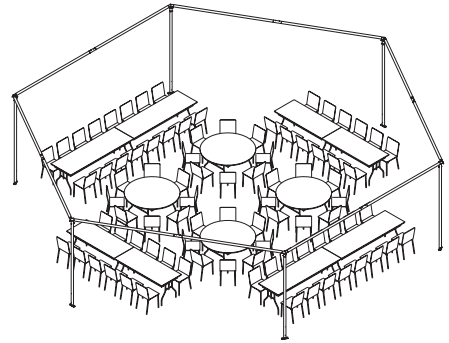

# PEAK MARQUEE TENT MQ34HEX

TOTAL AREA: 1043 sq. ft. / 96.9 sq. m.

**64 Persons**  
16.3 sqf per person

**88 Persons**  
11.8 sqf per person

**80 Persons**  
13 sqf per person

**92 Persons**  
11.3 sqf per person

**98 Persons**  
10.6 sqf per person

**112 Persons**  
9.3 sqf per person